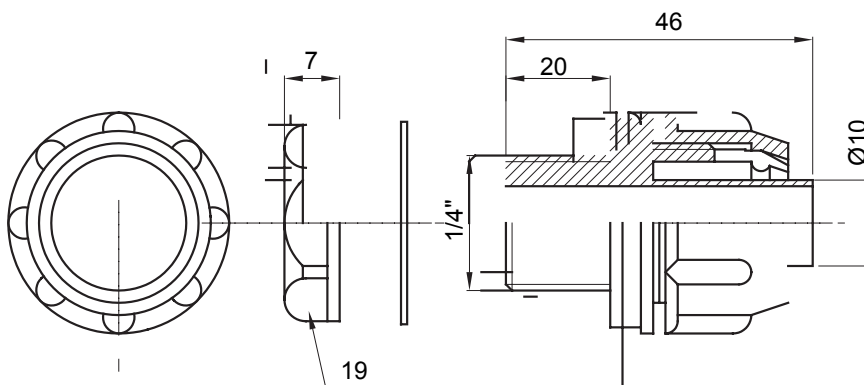

Recht en draaiend koppelstuk voor huls met beschermingsgraad IP54.

| | | | |
|-----------|----------------|----------------|------|
| Kleur | Grijs RAL 7035 | IP graad | IP54 |
| GAS pitch | 1/4" | Schacht Ø (mm) | 10 |
| Type | Bevestigd | Electrocod | 210 |

DIMENSIONAL

TECHNICAL SYMBOLOGY

IP

IP54

STANDARDS/APPROVALS