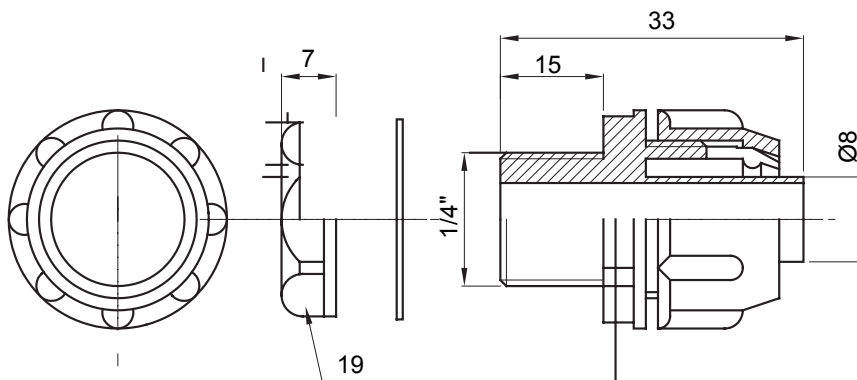

Recht en draaiend koppelstuk voor huls met beschermingsgraad IP54.

Kleur	Grijs RAL 7035	IP graad	IP54
GAS pitch	1/4"	Schacht Ø (mm)	8
Type	Bevestigd	Electrocod	210

DIMENSIONAL

TECHNICAL SYMBOLOGY

IP

IP54

STANDARDS/APPROVALS