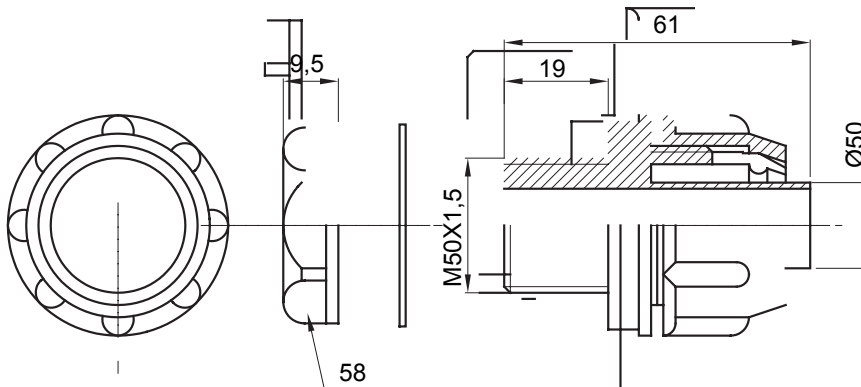

Recht en draaiend koppelstuk voor huls met beschermingsgraad IP54.

Kleur	Grijs RAL 7035	IP graad	IP54
ISO pitch	M50 x 1,5	Schacht Ø (mm)	50
Type	Bevestigd	Electrocod	210

DIMENSIONAL

TECHNICAL SYMBOLOGY

IP54