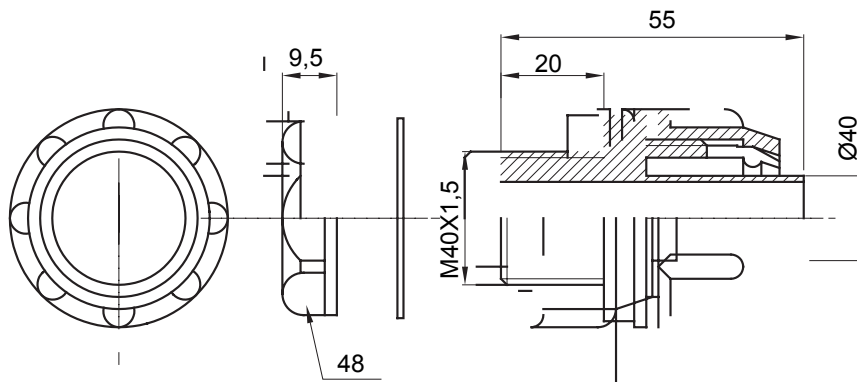

Recht en draaiend koppelstuk voor huls met beschermingsgraad IP54.

Kleur	Grijs RAL 7035	IP graad	IP54
ISO pitch	M40 x 1,5	Schacht Ø (mm)	40
Type	Bevestigd	Electrocod	210

DIMENSIONAL

TECHNICAL SYMBOLOGY

IP