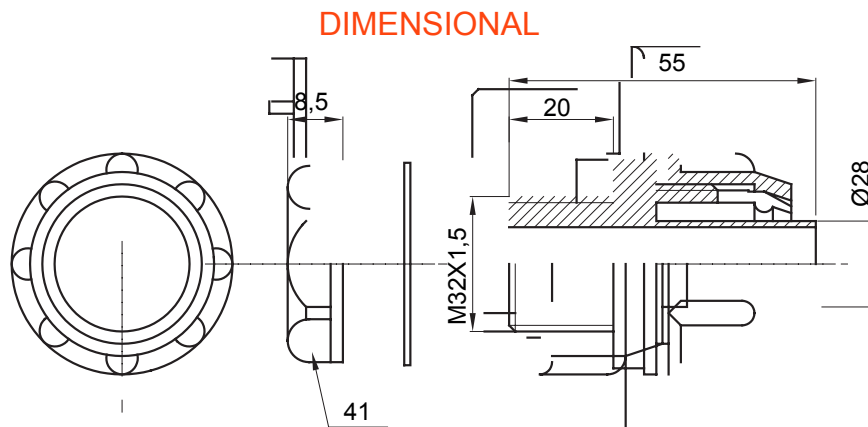

Recht en draaiend koppelstuk voor huls met beschermingsgraad IP54.

Kleur	Grijs RAL 7035	IP graad	IP54
ISO pitch	M32 x 1,5	Schacht Ø (mm)	28
Type	Bevestigd	Electrocod	210

TECHNICAL SYMBOLOGY

IP

IP54

STANDARDS/APPROVALS