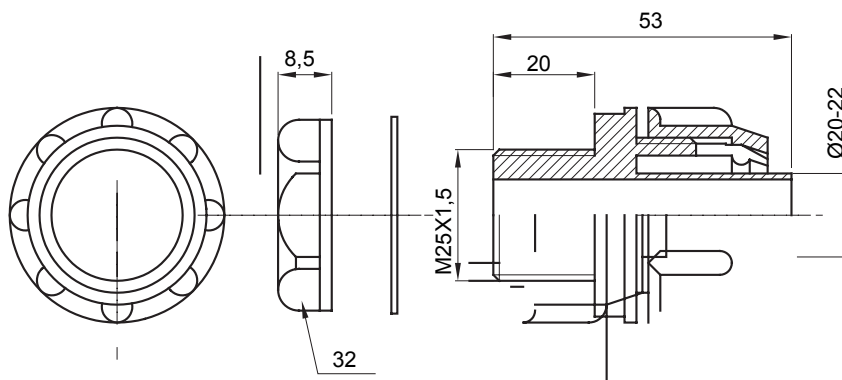

Recht en draaiend koppelstuk voor huls met beschermingsgraad IP54.

Kleur	Grijs RAL 7035	IP graad	IP54
ISO pitch	M25 x 1,5	Schacht Ø (mm)	20-22
Type	Bevestigd	Electrocod	210

DIMENSIONAL

TECHNICAL SYMBOLOGY