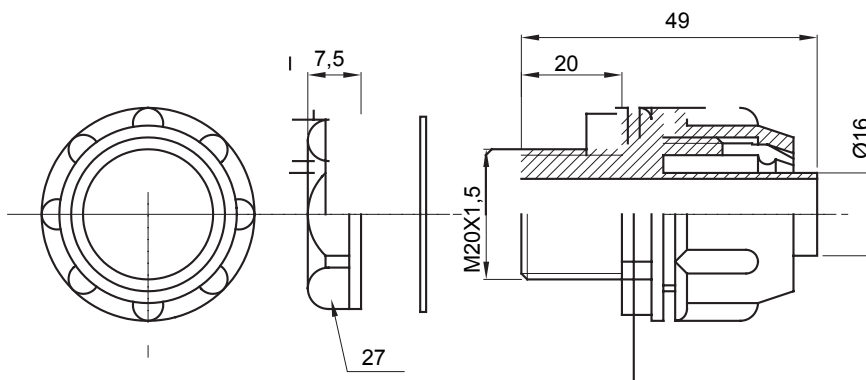

Recht en draaiend koppelstuk voor huls met beschermingsgraad IP54.

Kleur	Grijs RAL 7035	IP graad	IP54
ISO pitch	M20 x 1,5	Schacht Ø (mm)	16
Type	Bevestigd	Electrocod	210

### DIMENSIONAL