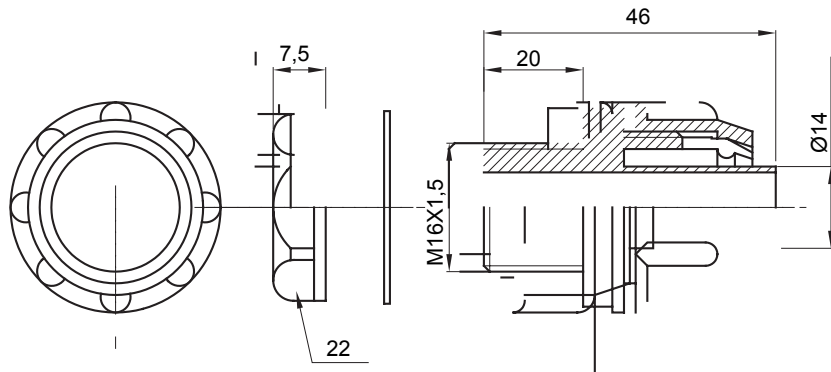

Recht en draaiend koppelstuk voor huls met beschermingsgraad IP54.

Kleur	Grijs RAL 7035	IP graad	IP54
ISO pitch	M16 x 1,5	Schacht Ø (mm)	14
Type	Bevestigd	Electrocod	210

### DIMENSIONAL