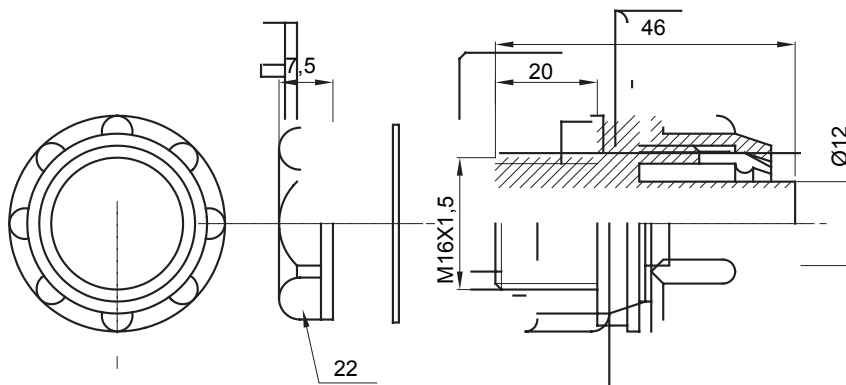

Recht en draaiend koppelstuk voor huls met beschermingsgraad IP54.

Kleur	Grijs RAL 7035	IP graad	IP54
ISO pitch	M16 x 1,5	Schacht Ø (mm)	12
Type	Bevestigd	Electrocod	210

DIMENSIONAL

TECHNICAL SYMBOLOGY

IP