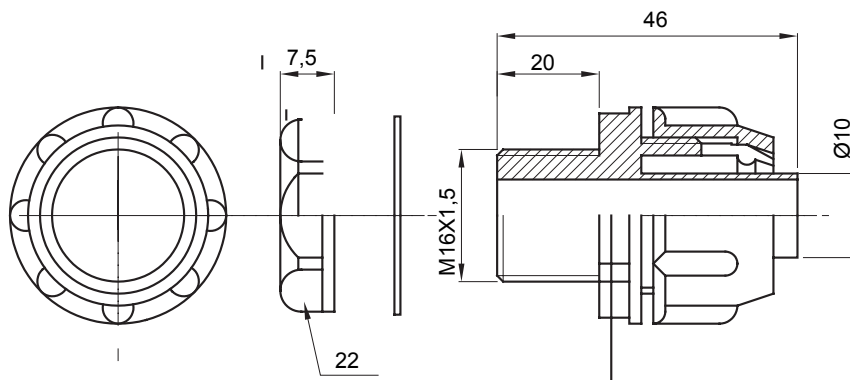

Recht en draaiend koppelstuk voor huls met beschermingsgraad IP54.

Kleur	Grijs RAL 7035	IP graad	IP54
ISO pitch	M16 x 1,5	Schacht Ø (mm)	10
Type	Bevestigd	Electrocod	210

DIMENSIONAL

TECHNICAL SYMBOLOGY

IP