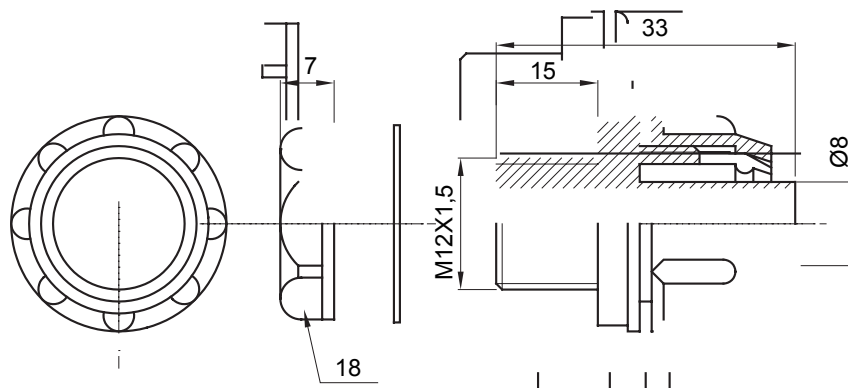

Recht en draaiend koppelstuk voor huls met beschermingsgraad IP54.

Kleur	Grijs RAL 7035	IP graad	IP54
ISO pitch	M12 x 1,5	Schacht Ø (mm)	8
Type	Bevestigd	Electrocod	210

DIMENSIONAL

TECHNICAL SYMBOLOGY

IP

IP54