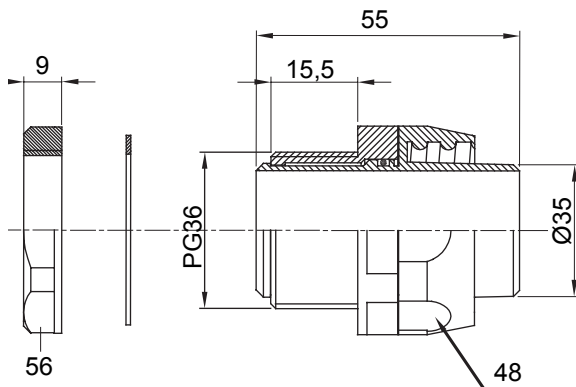

Recht en draaiend koppelstuk voor huls met beschermingsgraad IP54.

Kleur	Zwart RAL 9005	IP graad	IP54
PG pitch	36	Schacht Ø (mm)	35
Type	Draaibaar	Electrocod	210

DIMENSIONAL

TECHNICAL SYMBOLOGY

IP

IP54

STANDARDS/APPROVALS