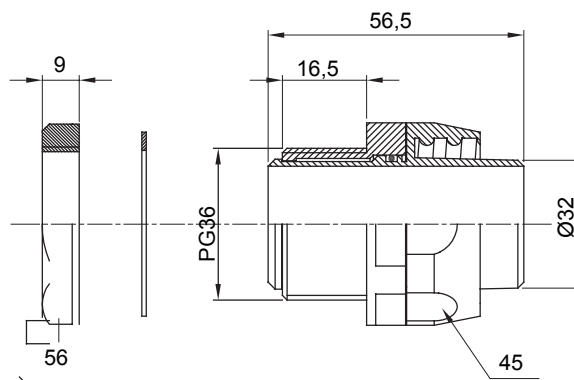

Recht en draaiend koppelstuk voor huls met beschermingsgraad IP54.

| | | | |
|----------|----------------|----------------|------|
| Kleur | Zwart RAL 9005 | IP graad | IP54 |
| PG pitch | 36 | Schacht Ø (mm) | 32 |
| Type | Draaibaar | Electrocod | 210 |

DIMENSIONAL

TECHNICAL SYMBOLOGY

IP

IP54

STANDARDS/APPROVALS