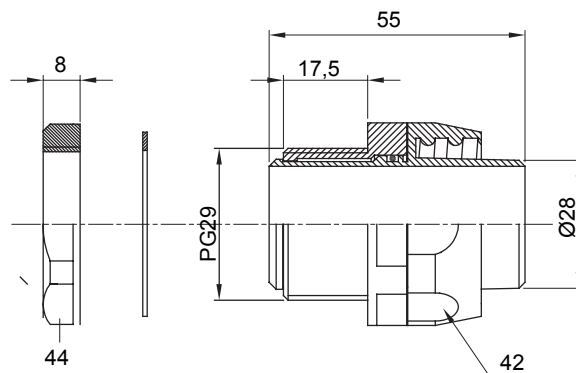

Recht en draaiend koppelstuk voor huls met beschermingsgraad IP54.

Kleur	Zwart RAL 9005	IP graad	IP54
PG pitch	29	Schacht Ø (mm)	28
Type	Draaibaar	Electrocod	210

DIMENSIONAL

TECHNICAL SYMBOLOGY

IP54

STANDARDS/APPROVALS