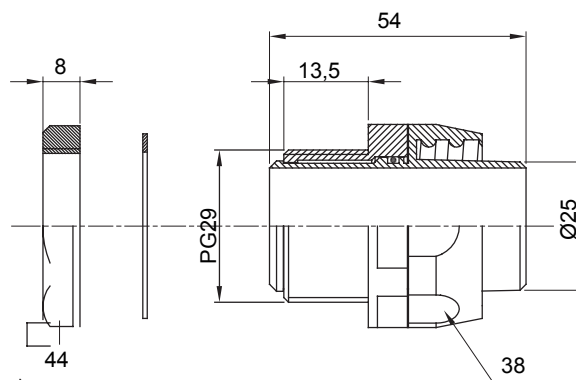

Recht en draaiend koppelstuk voor huls met beschermingsgraad IP54.

Kleur	Zwart RAL 9005	IP graad	IP54
PG pitch	29	Schacht Ø (mm)	25
Type	Draaibaar	Electrocod	210

DIMENSIONAL

TECHNICAL SYMBOLOGY

IP

IP54

STANDARDS/APPROVALS