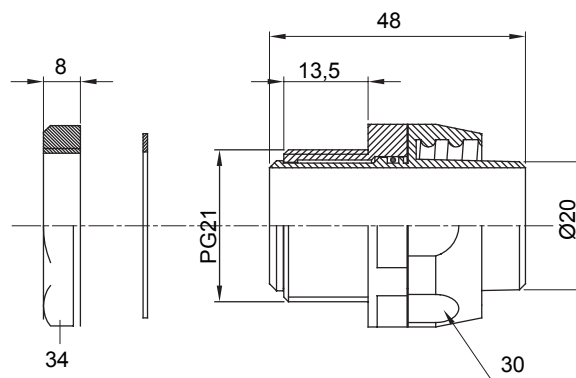

Recht en draaiend koppelstuk voor huls met beschermingsgraad IP54.

Kleur	Zwart RAL 9005	IP graad	IP54
PG pitch	21	Schacht Ø (mm)	20
Type	Draaibaar	Electrocod	210

DIMENSIONAL

TECHNICAL SYMBOLOGY

IP

IP54

STANDARDS/APPROVALS