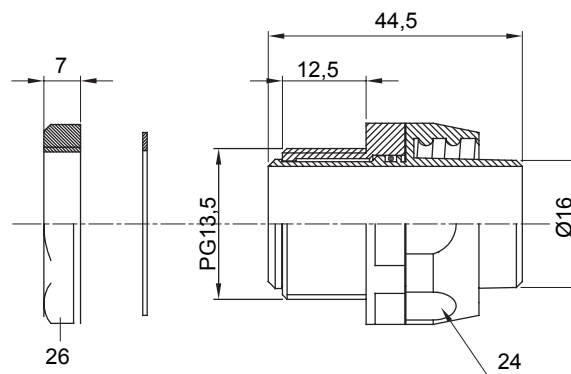

Recht en draaiend koppelstuk voor huls met beschermingsgraad IP54.

Kleur	Zwart RAL 9005	IP graad	IP54
PG pitch	13.5	Schacht Ø (mm)	16
Type	Draaibaar	Electrocod	210

DIMENSIONAL

TECHNICAL SYMBOLOGY

IP

IP54

STANDARDS/APPROVALS