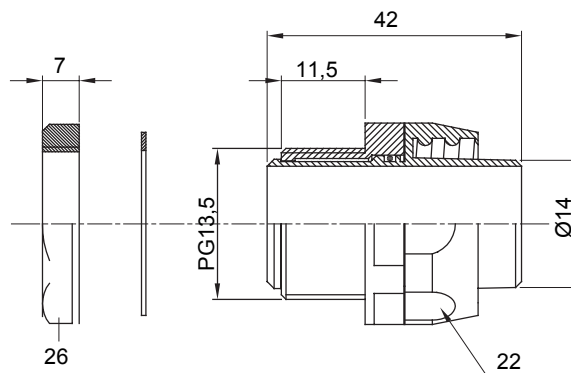

Recht en draaiend koppelstuk voor huls met beschermingsgraad IP54.

Kleur	Zwart RAL 9005	IP graad	IP54
PG pitch	13.5	Schacht Ø (mm)	14
Type	Draaibaar	Electrocod	210

DIMENSIONAL

TECHNICAL SYMBOLOGY

IP

IP54

STANDARDS/APPROVALS