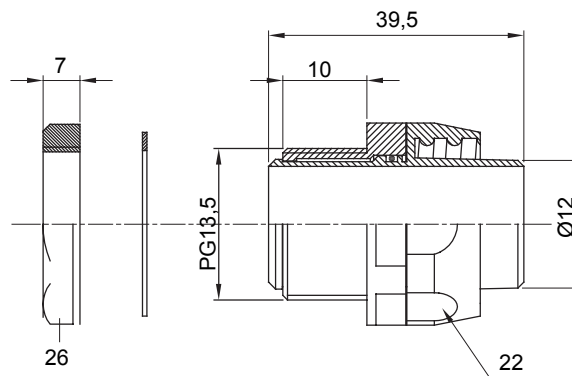

Recht en draaiend koppelstuk voor huls met beschermingsgraad IP54.

Kleur	Zwart RAL 9005	IP graad	IP54
PG pitch	13.5	Schacht Ø (mm)	12
Type	Draaibaar	Electrocod	210

DIMENSIONAL

TECHNICAL SYMBOLOGY

IP

IP54

STANDARDS/APPROVALS