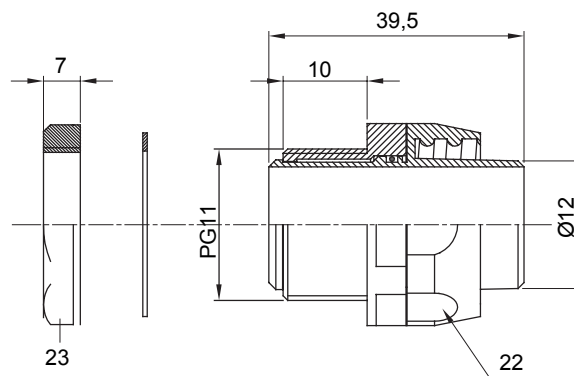

Recht en draaiend koppelstuk voor huls met beschermingsgraad IP54.

Kleur	Zwart RAL 9005	IP graad	IP54
PG pitch	11	Schacht Ø (mm)	12
Type	Draaibaar	Electrocod	210

DIMENSIONAL

TECHNICAL SYMBOLOGY

IP

IP54

STANDARDS/APPROVALS