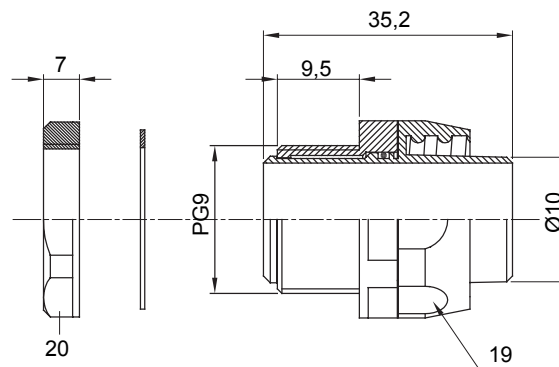

Recht en draaiend koppelstuk voor huls met beschermingsgraad IP54.

Kleur	Zwart RAL 9005	IP graad	IP54
PG pitch	9	Schacht Ø (mm)	10
Type	Draaibaar	Electrocod	210

DIMENSIONAL

TECHNICAL SYMBOLOGY

IP

IP54

STANDARDS/APPROVALS