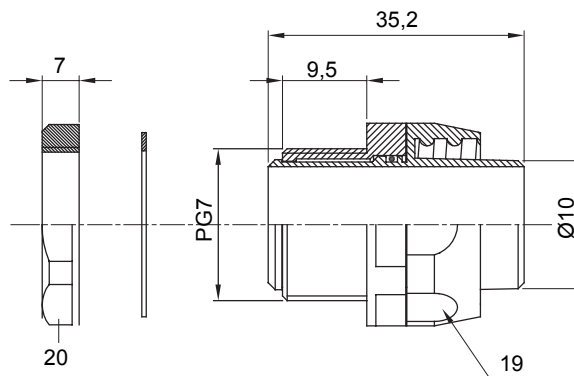

Recht en draaiend koppelstuk voor huls met beschermingsgraad IP54.

Kleur	Zwart RAL 9005	IP graad	IP54
PG pitch	7	Schacht Ø (mm)	10
Type	Draaibaar	Electrocod	210

DIMENSIONAL

TECHNICAL SYMBOLOGY

IP

IP54

STANDARDS/APPROVALS