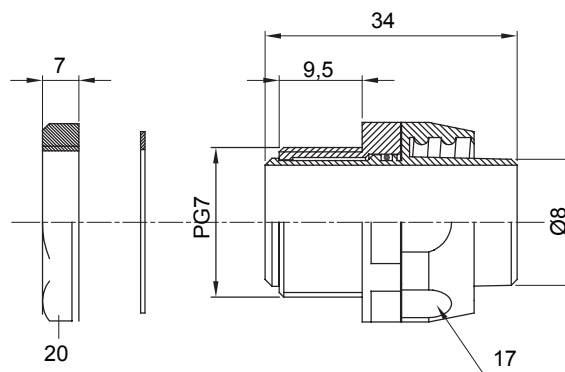

Recht en draaiend koppelstuk voor huls met beschermingsgraad IP54.

Kleur	Zwart RAL 9005	IP graad	IP54
PG pitch	7	Schacht Ø (mm)	8
Type	Draaibaar	Electrocod	210

DIMENSIONAL

TECHNICAL SYMBOLOGY

IP

IP54

STANDARDS/APPROVALS