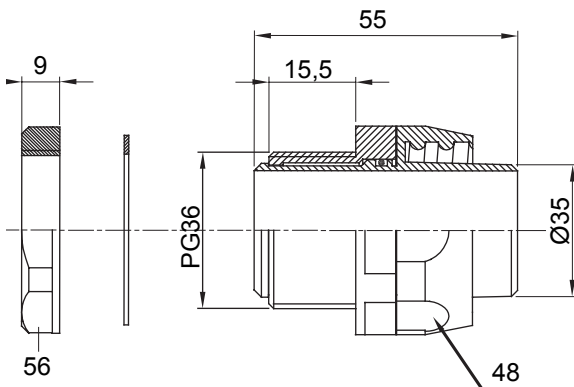

Recht en draaiend koppelstuk voor huls met beschermingsgraad IP54.

Kleur	Grijs RAL 7035	IP graad	IP54
PG pitch	36	Schacht Ø (mm)	35
Type	Draaibaar	Electrocod	210

DIMENSIONAL

TECHNICAL SYMBOLOGY

IP

IP54

STANDARDS/APPROVALS