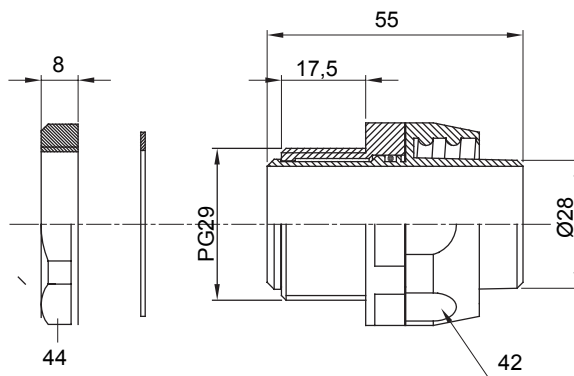

Recht en draaiend koppelstuk voor huls met beschermingsgraad IP54.

Kleur	Grijs RAL 7035	IP graad	IP54
PG pitch	29	Schacht Ø (mm)	28
Type	Draaibaar	Electrocod	210

DIMENSIONAL

TECHNICAL SYMBOLOGY

IP54

STANDARDS/APPROVALS