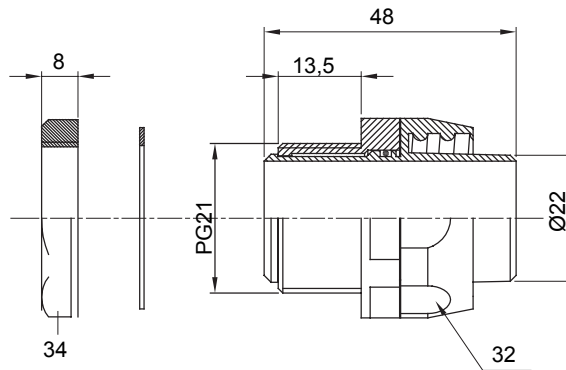

Recht en draaiend koppelstuk voor huls met beschermingsgraad IP54.

| | | | |
|----------|----------------|----------------|------|
| Kleur | Grijs RAL 7035 | IP graad | IP54 |
| PG pitch | 21 | Schacht Ø (mm) | 22 |
| Type | Draaibaar | Electrocod | 210 |

DIMENSIONAL

TECHNICAL SYMBOLOGY

IP

IP54

STANDARDS/APPROVALS