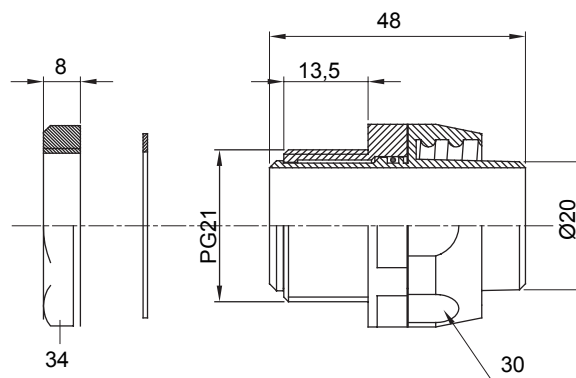

Recht en draaiend koppelstuk voor huls met beschermingsgraad IP54.

Kleur	Grijs RAL 7035	IP graad	IP54
PG pitch	21	Schacht Ø (mm)	20
Soort pitch	PG21	Type	Draaibaar
Electrocod	210		

DIMENSIONAL

TECHNICAL SYMBOLOGY