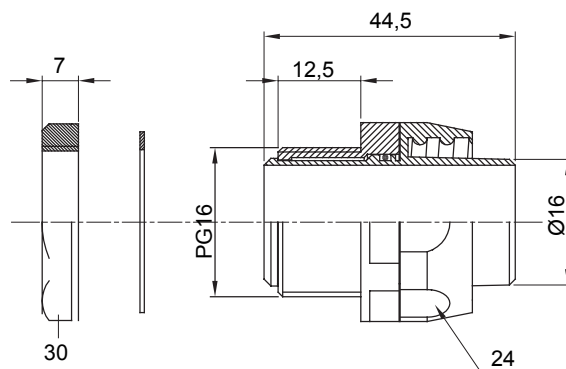

Recht en draaiend koppelstuk voor huls met beschermingsgraad IP54.

Kleur	Grijs RAL 7035	IP graad	IP54
PG pitch	16	Schacht Ø (mm)	16
Soort pitch	PG16	Type	Draaibaar
Electrocod	210		

DIMENSIONAL

TECHNICAL SYMBOLOGY