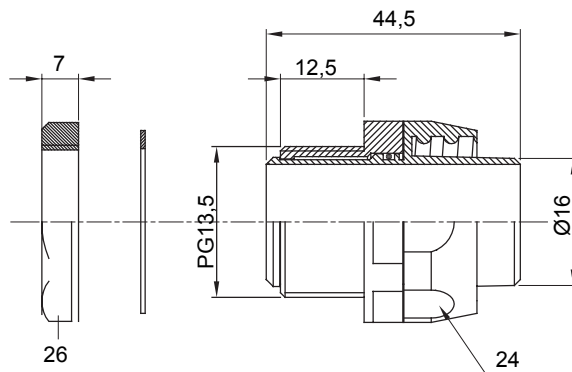

Recht en draaiend koppelstuk voor huls met beschermingsgraad IP54.

Kleur	Grijs RAL 7035	IP graad	IP54
PG pitch	13.5	Schacht Ø (mm)	16
Soort pitch	PG13,5	Type	Draaibaar
Electrocod	210		

### DIMENSIONAL