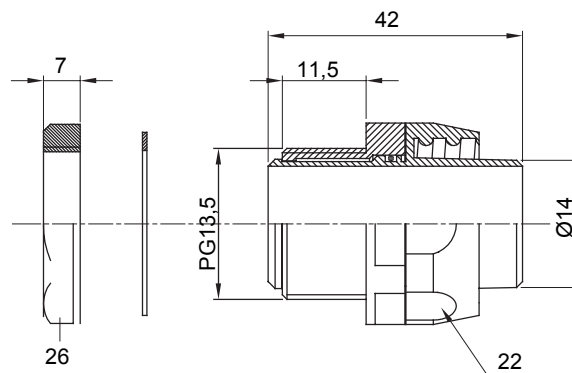

Recht en draaiend koppelstuk voor huls met beschermingsgraad IP54.

Kleur	Grijs RAL 7035	IP graad	IP54
PG pitch	13.5	Schacht Ø (mm)	14
Type	Draaibaar	Electrocod	210

### DIMENSIONAL