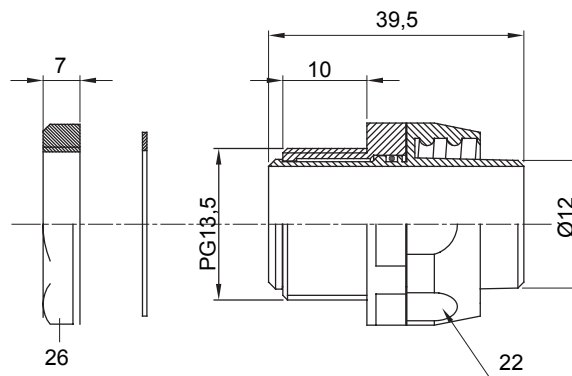

Recht en draaiend koppelstuk voor huls met beschermingsgraad IP54.

Kleur	Grijs RAL 7035	IP graad	IP54
PG pitch	13.5	Schacht Ø (mm)	12
Type	Draaibaar	Electrocod	210

DIMENSIONAL

TECHNICAL SYMBOLOGY

IP

IP54

STANDARDS/APPROVALS