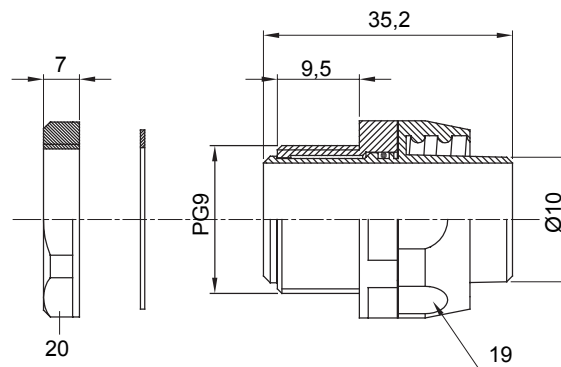

Recht en draaiend koppelstuk voor huls met beschermingsgraad IP54.

Kleur	Grijs RAL 7035	IP graad	IP54
PG pitch	9	Schacht Ø (mm)	10
Type	Draaibaar	Electrocod	210

DIMENSIONAL

TECHNICAL SYMBOLOGY

IP

IP54

STANDARDS/APPROVALS