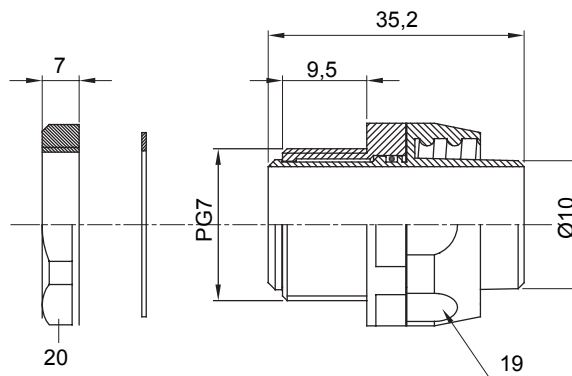

Recht en draaiend koppelstuk voor huls met beschermingsgraad IP54.

Kleur	Grijs RAL 7035	IP graad	IP54
PG pitch	7	Schacht Ø (mm)	10
Type	Draaibaar	Electrocod	210

### DIMENSIONAL