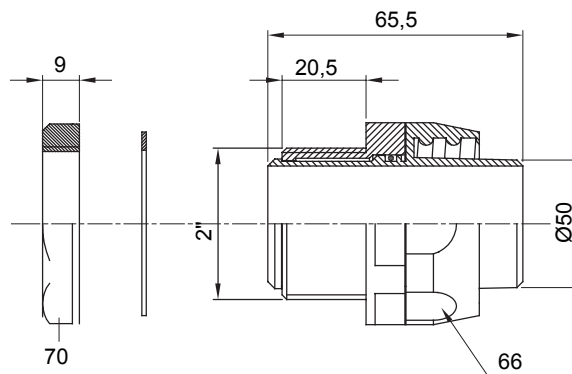

Recht en draaiend koppelstuk voor huls met beschermingsgraad IP54.

Kleur	Zwart RAL 9005	IP graad	IP54
GAS pitch	2"	Schacht Ø (mm)	50
Type	Draaibaar	Electrocod	210

### DIMENSIONAL