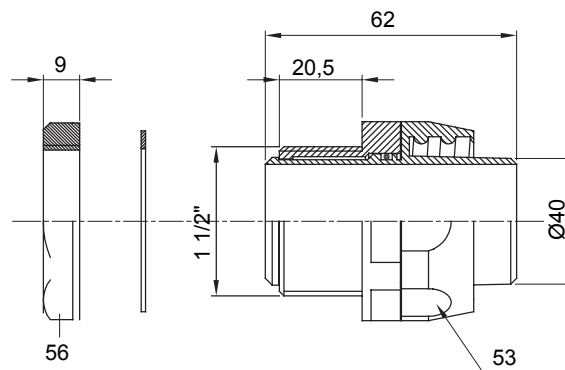

Recht en draaiend koppelstuk voor huls met beschermingsgraad IP54.

| | | | |
|-----------|----------------|----------------|------|
| Kleur | Zwart RAL 9005 | IP graad | IP54 |
| GAS pitch | 1 1/2" | Schacht Ø (mm) | 40 |
| Type | Draaibaar | Electrocod | 210 |

DIMENSIONAL

TECHNICAL SYMBOLOGY

IP

IP54

STANDARDS/APPROVALS