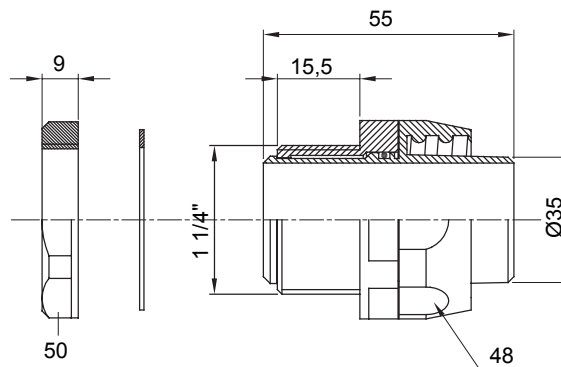

Recht en draaiend koppelstuk voor huls met beschermingsgraad IP54.

Kleur	Zwart RAL 9005	IP graad	IP54
GAS pitch	1 1/4"	Schacht Ø (mm)	35
Type	Draaibaar	Electrocod	210

### DIMENSIONAL