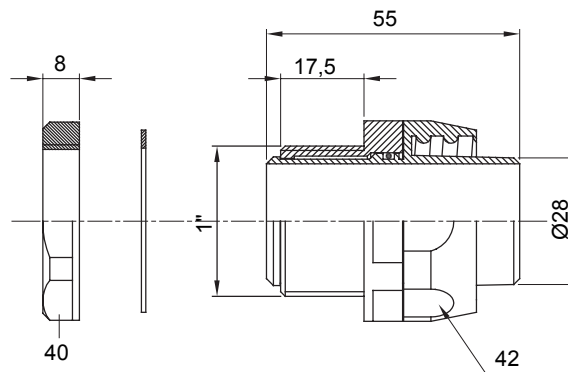

Recht en draaiend koppelstuk voor huls met beschermingsgraad IP54.

|           |                |                |      |
|-----------|----------------|----------------|------|
| Kleur     | Zwart RAL 9005 | IP graad       | IP54 |
| GAS pitch | 1"             | Schacht Ø (mm) | 28   |
| Type      | Draaibaar      | Electrocod     | 210  |

### DIMENSIONAL