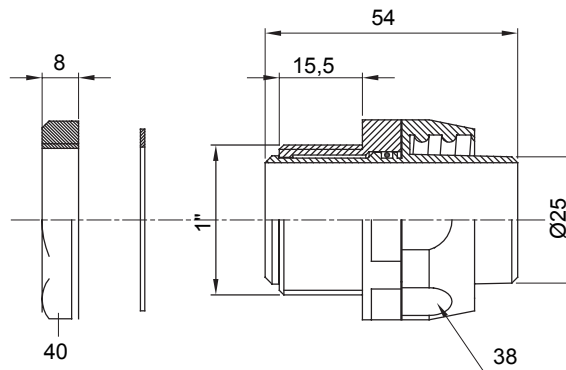

Recht en draaiend koppelstuk voor huls met beschermingsgraad IP54.

Kleur	Zwart RAL 9005	IP graad	IP54
GAS pitch	1"	Schacht Ø (mm)	25
Type	Draaibaar	Electrocod	210

DIMENSIONAL

TECHNICAL SYMBOLOGY

IP

IP54

STANDARDS/APPROVALS