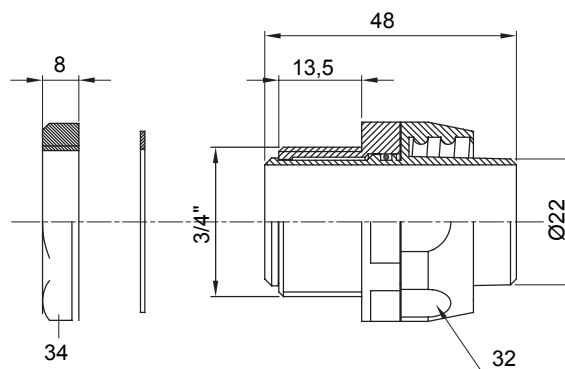

Recht en draaiend koppelstuk voor huls met beschermingsgraad IP54.

Kleur	Zwart RAL 9005	IP graad	IP54
GAS pitch	3/4"	Schacht Ø (mm)	22
Type	Draaibaar	Electrocod	210

DIMENSIONAL

TECHNICAL SYMBOLOGY

IP

IP54

STANDARDS/APPROVALS