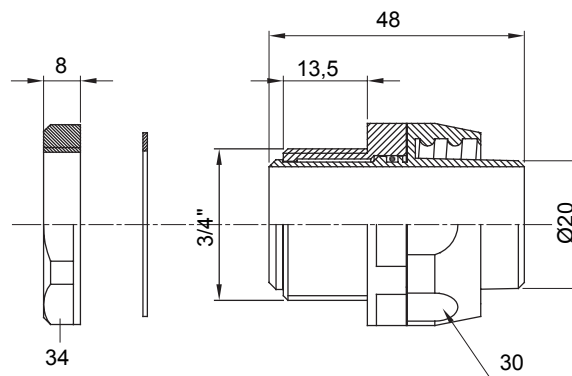

Recht en draaiend koppelstuk voor huls met beschermingsgraad IP54.

Kleur	Zwart RAL 9005	IP graad	IP54
GAS pitch	3/4"	Schacht Ø (mm)	20
Type	Draaibaar	Electrocod	210

DIMENSIONAL

TECHNICAL SYMBOLOGY

IP

IP54

STANDARDS/APPROVALS