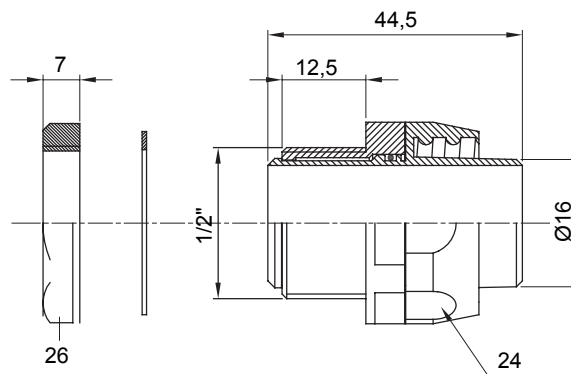

Recht en draaiend koppelstuk voor huls met beschermingsgraad IP54.

Kleur	Zwart RAL 9005	IP graad	IP54
GAS pitch	1/2"	Schacht Ø (mm)	16
Type	Draaibaar	Electrocod	210

DIMENSIONAL

TECHNICAL SYMBOLOGY

IP

IP54

STANDARDS/APPROVALS