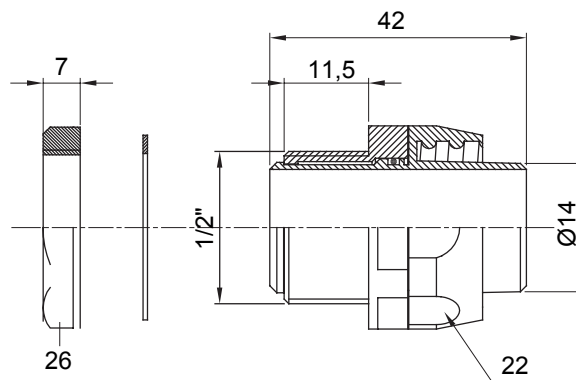

Recht en draaiend koppelstuk voor huls met beschermingsgraad IP54.

Kleur	Zwart RAL 9005	IP graad	IP54
GAS pitch	1/2"	Schacht Ø (mm)	14
Type	Draaibaar	Electrocod	210

### DIMENSIONAL