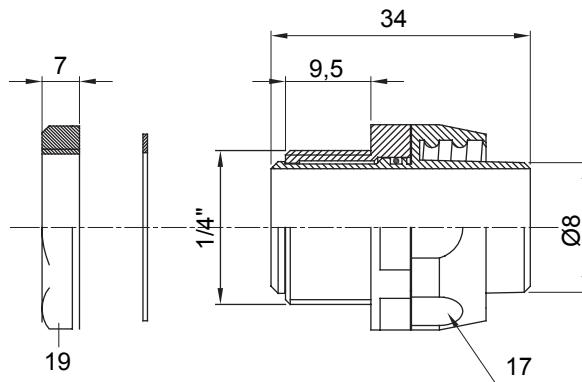

Recht en draaiend koppelstuk voor huls met beschermingsgraad IP54.

Kleur	Zwart RAL 9005	IP graad	IP54
GAS pitch	1/4"	Schacht Ø (mm)	8
Type	Draaibaar	Electrocod	210

DIMENSIONAL

TECHNICAL SYMBOLOGY

IP

IP54

STANDARDS/APPROVALS