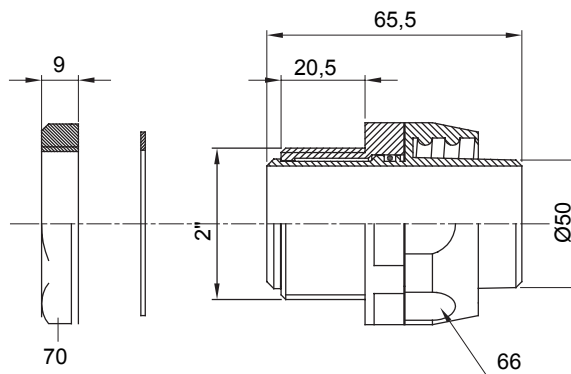

Recht en draaiend koppelstuk voor huls met beschermingsgraad IP54.

Kleur	Grijs RAL 7035	IP graad	IP54
GAS pitch	2"	Schacht Ø (mm)	50
Type	Draaibaar	Electrocod	210

DIMENSIONAL

TECHNICAL SYMBOLOGY

IP

IP54

STANDARDS/APPROVALS