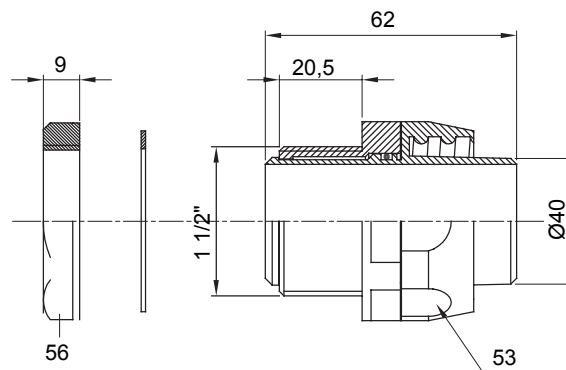

Recht en draaiend koppelstuk voor huls met beschermingsgraad IP54.

Kleur	Grijs RAL 7035	IP graad	IP54
GAS pitch	1 1/2"	Schacht Ø (mm)	40
Type	Draaibaar	Electrocod	210

DIMENSIONAL

TECHNICAL SYMBOLOGY

IP

IP54