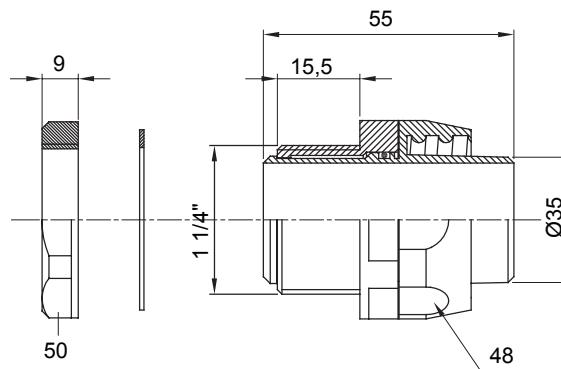

Recht en draaiend koppelstuk voor huls met beschermingsgraad IP54.

Kleur	Grijs RAL 7035	IP graad	IP54
GAS pitch	1 1/4"	Schacht Ø (mm)	35
Type	Draaibaar	Electrocod	210

DIMENSIONAL

TECHNICAL SYMBOLOGY

IP

IP54