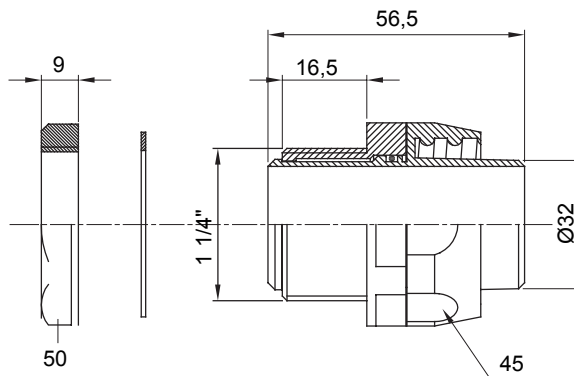

Recht en draaiend koppelstuk voor huls met beschermingsgraad IP54.

Kleur	Grijs RAL 7035	IP graad	IP54
GAS pitch	1 1/4"	Schacht Ø (mm)	32
Type	Draaibaar	Electrocod	210

DIMENSIONAL

TECHNICAL SYMBOLOGY

IP

IP54