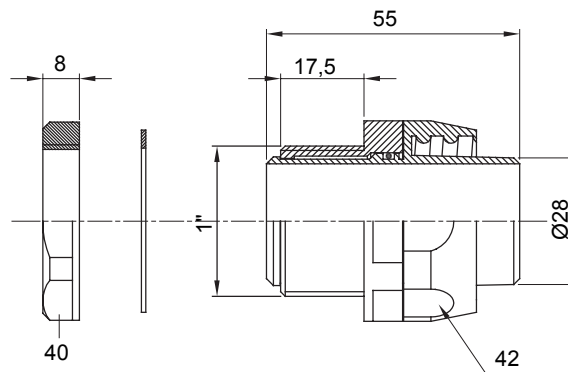

Recht en draaiend koppelstuk voor huls met beschermingsgraad IP54.

Kleur	Grijs RAL 7035	IP graad	IP54
GAS pitch	1"	Schacht Ø (mm)	28
Type	Draaibaar	Electrocod	210

### DIMENSIONAL