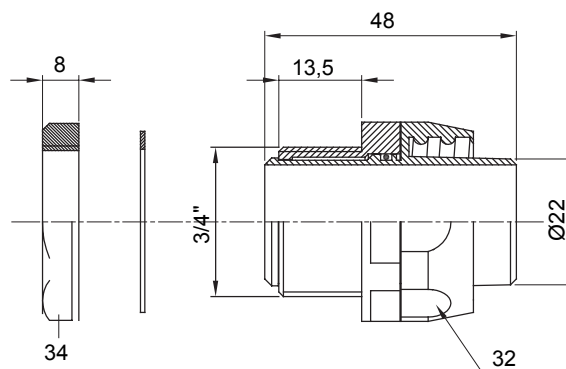

Recht en draaiend koppelstuk voor huls met beschermingsgraad IP54.

Kleur	Grijs RAL 7035	IP graad	IP54
GAS pitch	3/4"	Schacht Ø (mm)	22
Type	Draaibaar	Electrocod	210

DIMENSIONAL

TECHNICAL SYMBOLOGY

IP

IP54

STANDARDS/APPROVALS