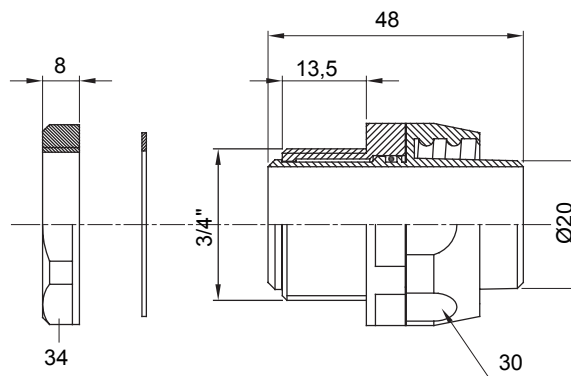

Recht en draaiend koppelstuk voor huls met beschermingsgraad IP54.

Kleur	Grijs RAL 7035	IP graad	IP54
GAS pitch	3/4"	Schacht Ø (mm)	20
Type	Draaibaar	Electrocod	210

DIMENSIONAL

TECHNICAL SYMBOLOGY

IP

IP54

STANDARDS/APPROVALS